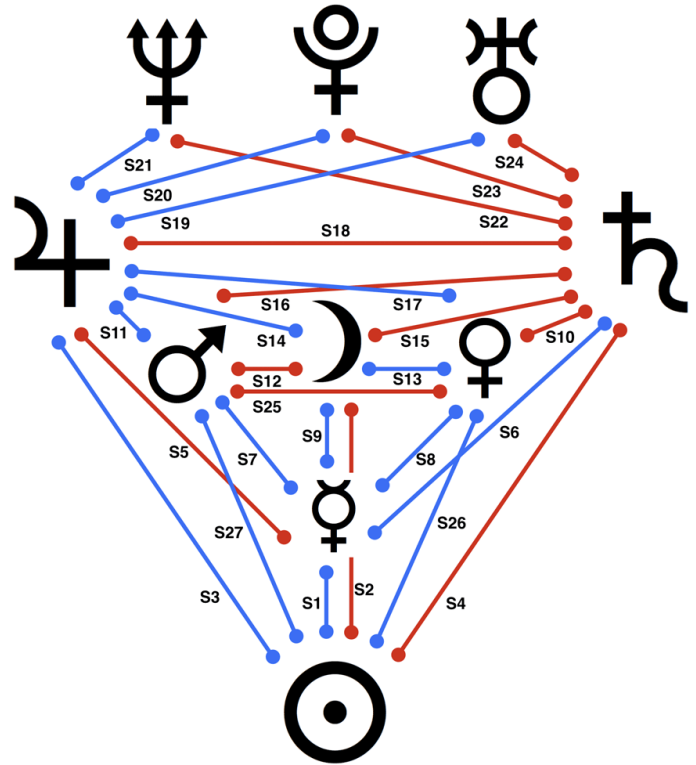

NUESTRA EDITORIAL

SOBRE NOSOTROS

Teléfono: 673 112 826

www.cosmograma.com

hola@cosmograma.com

c/Aribau 324, Barcelona

facebook.com/cosmograma

- S1: Sol-Mercurio
- S2: Sol-Luna
- S3: Sol-Júpiter
- S4: Sol-Saturno
- S5: Mercurio-Júpiter
- S6: Mercurio-Saturno
- S7: Mercurio-Marte
- S8: Mercurio-Venus
- S9: Mercurio-Luna
- S10: Venus-Saturno
- S11: Marte-Júpiter
- S12: Luna-Marte
- S13: Luna-Venus
- S14: Luna-Júpiter
- S15: Luna-Saturno
- S16: Marte-Saturno
- S17: Venus-Júpiter
- S18: Júpiter-Saturno
- S19: Júpiter-Urano
- S20: Júpiter-Plutón
- S21: Júpiter-Neptuno
- S22: Saturno-Neptuno
- S23: Saturno-Plutón
- S24: Saturno-Urano
- S25: Marte-Venus
- S26: Sol-Venus
- S27: Sol-Marte

Conferencia gratuita de presentación de la formación el martes 5 de septiembre a las 19h. Plazas limitadas. Reserva la tuya escribiéndonos a conferencia@cosmograma.com.

- Psicología integral: la perspectiva wilberiana.
- La astrología en la práctica terapéutica: posibilidades y límites.
- Planetas en estado funcional y disfuncional.
- Comprensión psicológica de los arquetipos.
- Diagnóstico astrológico ante un problema.
- Problemas personales, sociales y espirituales.
- Enfoques y estrategias terapéuticas.
- El esquema planetario de soluciones.
- Análisis y prácticas con las cartas de los asistentes y clientes.
- Sinastría entre consultor y cliente.

Seguiremos un esquema basado en mis años de experiencia como terapeuta que estará orientado a solucionar (S) los diferentes problemas inherentes a cada planeta (rojo: solución tensa / azul: solución fluida). Su lógica nos ayudará a tener una visión global de la estructura psíquica del ser humano, así como de sus diferentes disfuncionalidades.